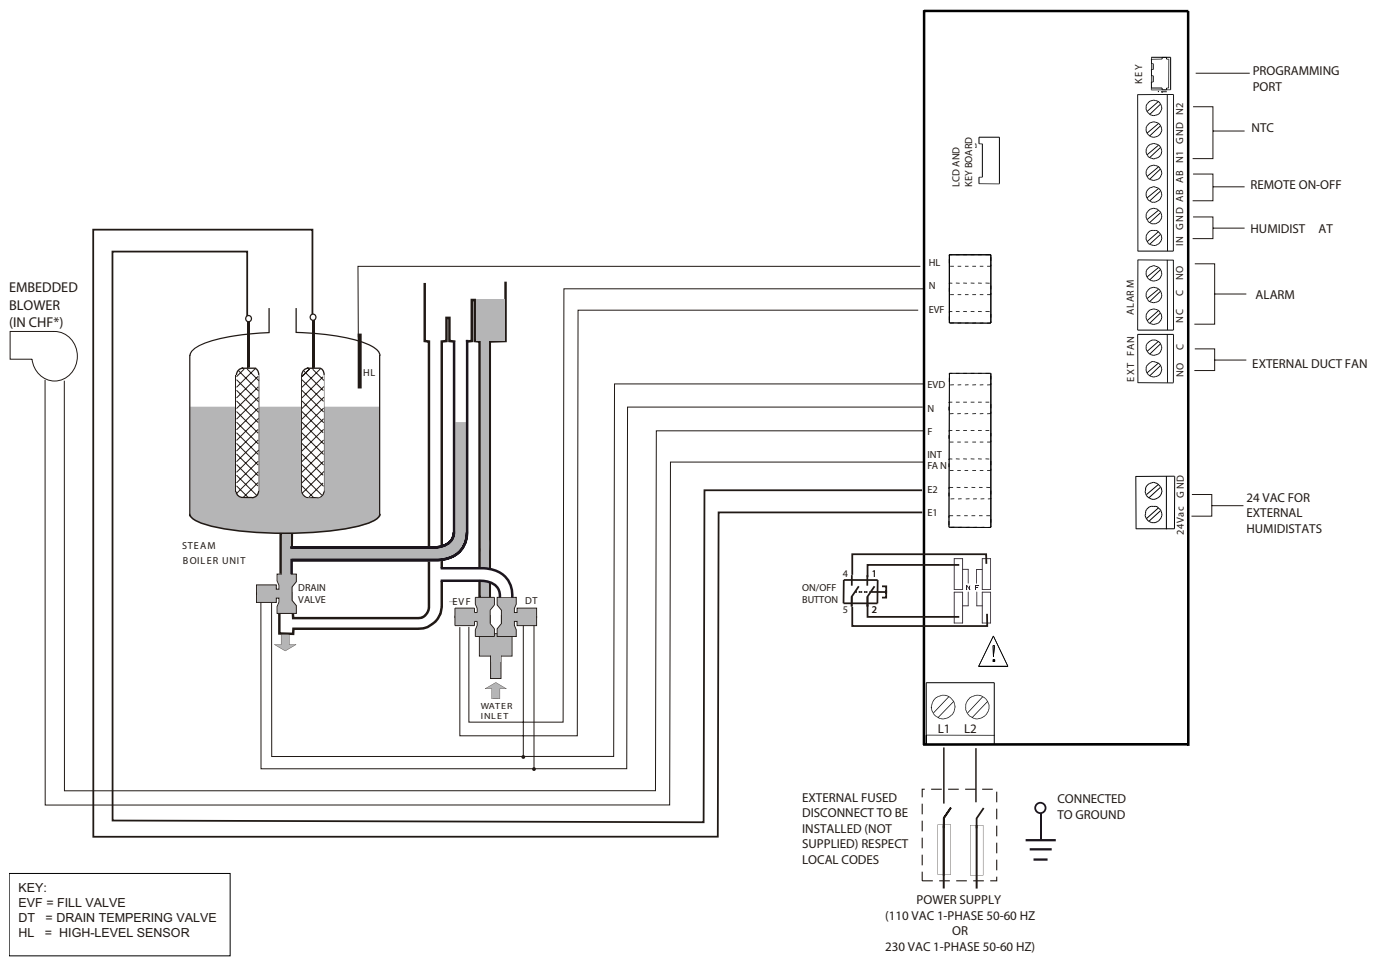

Электрическая схема системы управления

Легенда

EVF - питательный клапан

DT - клапан-разбавитель

HL - датчик высокого уровня влажности